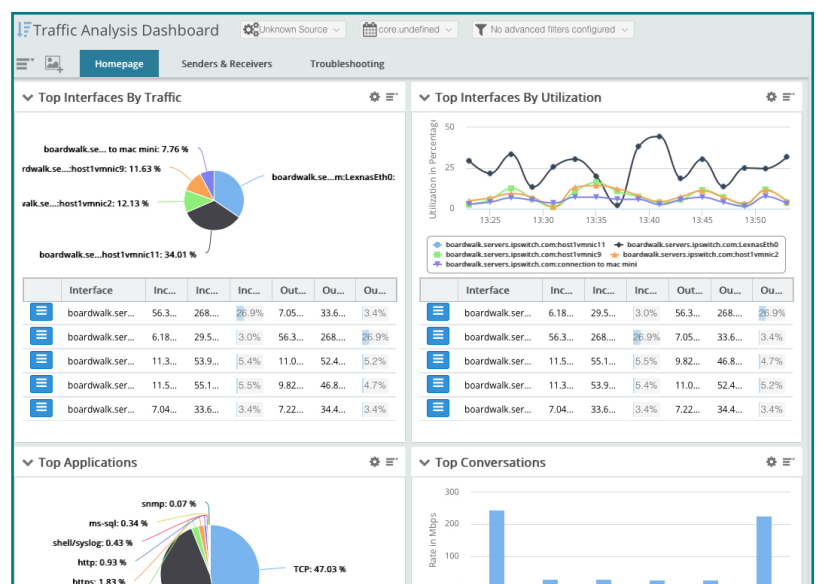

Analyse des WhatsUp Gold-Netzwerkdatenverkehrs