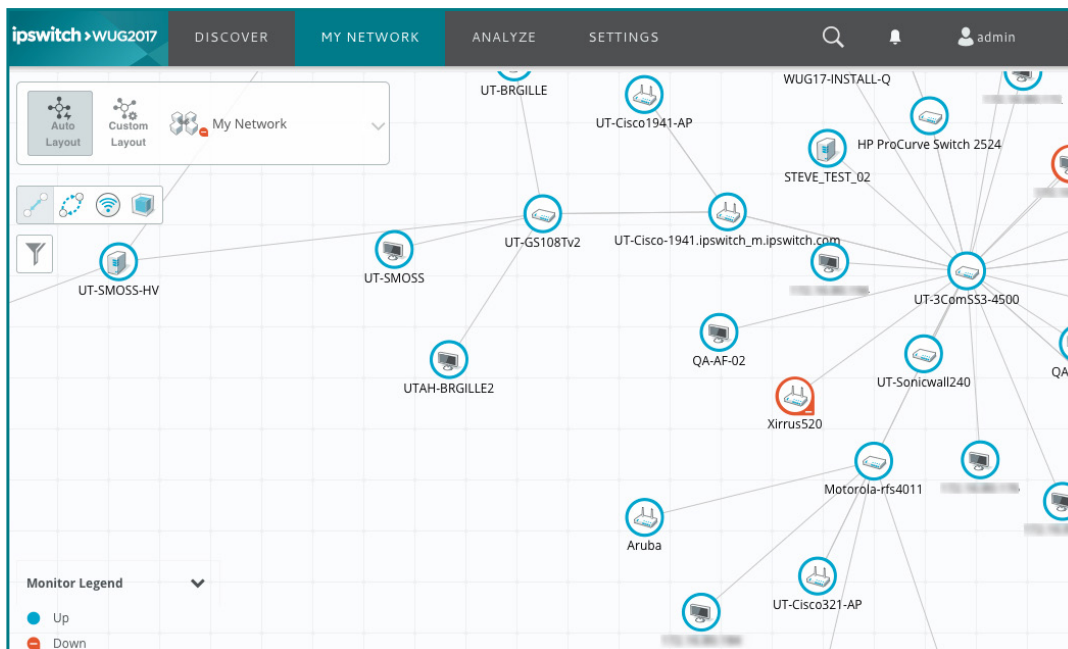

## Die neue Art des IT-Monitorings

Ipswitch® WhatsUp Gold® 2017 bietet Ihnen eine völlig neue Art der Erkennung, Visualisierung, Fehlerbehebung und Überwachung Ihrer IT-Umgebung.

Interaktive Abbildung Ihres Netzwerks

### Visualisieren

Interagieren Sie auf völlig neue Weise mit Ihrem Netzwerk.

Sie können die Virtualisierung dynamisch filtern, um sofort einen Einblick in Ihre physischen, virtuellen und drahtlosen Netzwerke sowie deren Abhängigkeiten zu erhalten. Sehen Sie sich ein Gesamtbild Ihrer Umgebung an, oder fokussieren Sie sich auf Server, virtuelle oder drahtlose Ressourcen. Zeigen Sie die Details spezieller Bereiche oder Geräte an. Oder verschaffen Sie sich anhand des Gesamtbilds einen Überblick über Ihre Arbeit. Passen Sie die Abbildung an, um Ihre Umgebung geografisch (auf eine Karte oder einem Grundriss), nach Kategorie (Verbindungs-, Anwendungs- oder Datenverkehrstyp) oder in einem beliebigen anderen Layout darzustellen.

#### Netzwerkdatenverkehrsanalyse

Rufen Sie detaillierte und verwertbare Daten zu den wichtigsten Sendern, Empfängern, Konversationen, Anwendungen und Protokollen ab, um die Netzwerkleistung zu optimieren.