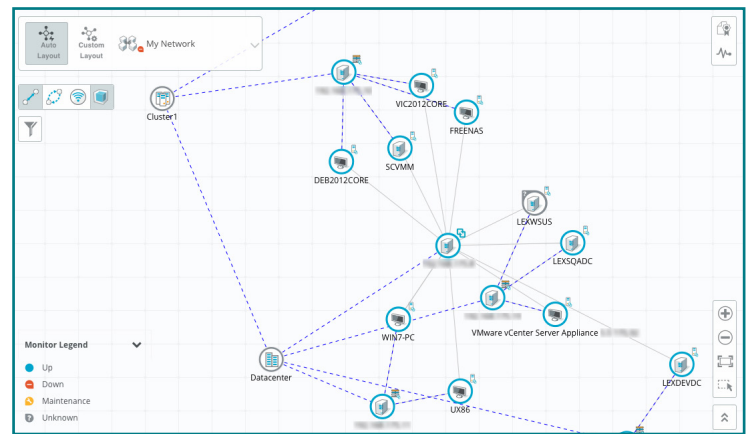

### Überwachen

Sie erhalten eine flexible Lizenz für Ihre gesamte Umgebung.

## Die neue Art der Visualisierung und Interaktion mit Ihrem Netzwerk

WhatsUp Gold 2017 bietet eine neue Art der Visualisierung und Interaktion mit Ihrer gesamten IT-Umgebung. Mit der einzigartigen, interaktiven Abbildung erhalten Sie schnell einen Überblick über Ihr gesamtes Netzwerk, Ihre Infrastruktur und die virtuelle Integrität. Sie sehen, wie die einzelnen Komponenten miteinander verbunden sind, und erhalten dank der dynamischen Reaktion auf Interaktionen schnellstmöglich Antworten.

Sie können die Virtualisierung dynamisch filtern, um sofort einen Einblick in Ihre physischen, virtuellen und drahtlosen Netzwerke sowie deren Abhängigkeiten zu erhalten. Sehen Sie sich ein Gesamtbild Ihrer Umgebung an, oder fokussieren Sie sich auf Server, virtuelle oder drahtlose Ressourcen. Zeigen Sie die Details spezieller Bereiche oder Geräte an. Oder verschaffen Sie sich anhand des Gesamtbilds einen Überblick über Ihre Arbeit. Passen Sie die Abbildung an, um Ihre Umgebung geografisch (auf eine Karte oder einem Grundriss), nach Kategorie (Verbindungs-, Anwendungs- oder Datenverkehrstyp) oder in einem beliebigen anderen Layout darzustellen.

#### Netzwerkdatenverkehrsanalyse

Rufen Sie detaillierte und verwertbare Daten zu den wichtigsten Sendern, Empfängern, Konversationen, Anwendungen und Protokollen ab, um die Netzwerkleistung zu optimieren.