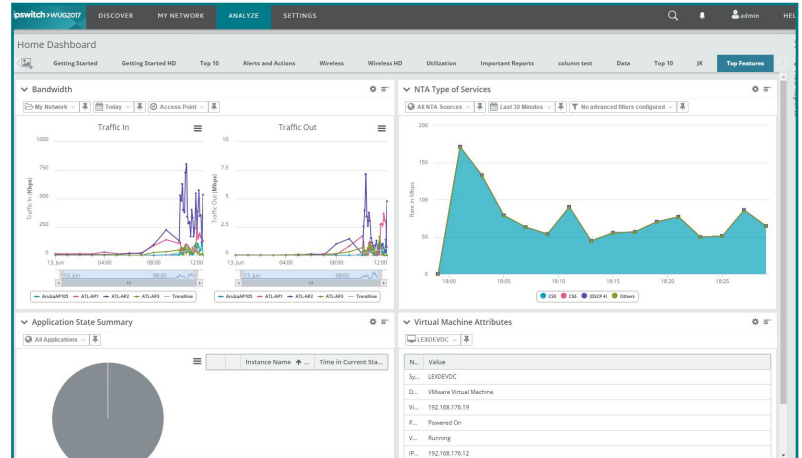

Überwachung der gesamten Umgebung mit einer flexiblen Lizenz

WhatsUp Gold 2017 bietet zudem die einzigartige TotalView-Lizenzierung von Ipswitch. Mit TotalView können Sie jede beliebige Kombination aus Netzwerken, Servern, virtuellen Maschinen, Anwendungen, Datenverkehrsströmen und Konfigurationen in Windows-, LAMP- und Java-Umgebungen überwachen. Das Besondere dabei ist, dass Sie dafür nur eine flexible Lizenz benötigen, mit der Sie nach Belieben festlegen können, was überwacht werden soll. Der Kauf individueller Lizenzen für Anwendungen, Netzwerkgeräte oder Netzwerkdatenfluss-Quellen entfällt. Zudem können Sie diese Lizenzen jederzeit ohne zusätzliche Kosten neu zuordnen. Erleben Sie eine nie da gewesene Freiheit, wenn es um die Umstrukturierung Ihrer Monitoring-Anforderungen geht. Künstliche Einschränkungen, durch die unnötige Kosten für nicht genutzte, technologiespezifische Lizenzen entstehen können, sind passé.

Benutzerdefinierbare WhatsUp Gold-Dashboards

WhatsUp Gold 2017 unterstützt:

Monitoring der Anwendungsleistung

Überwachen Sie auf einfache Weise die Leistung und Verfügbarkeit von Anwendungen mit vordefinierten oder benutzerdefinierten Anwendungsprofilen.

Virtuelles Monitoring

Sie können virtuelle Hosts und Gäste in Echtzeit erkennen, zuordnen, überwachen, melden und protokollieren.

Netzwerkdatenverkehrsanalyse

Rufen Sie detaillierte und verwertbare Daten zu den wichtigsten Sendern, Empfängern, Konversationen, Anwendungen und Protokollen ab, um die Netzwerkleistung zu optimieren.

Netzwerk-Konfigurationsmanagement

Automatisieren Sie die Konfiguration und das Änderungsmanagement für Router, Switches, Firewalls usw.

Vorteile von WhatsUp Gold 2017

Für IT-Leiter

- ✓ Konsequente Netzwerkzuverlässigkeit, -kapazität und -leistung entsprechend den sich ändernden Anforderungen
- ✓ Übertreffen der SLA-, MTTA- und MTTR-Ziele
- ✓ Gesteigerte Produktivität innerhalb des Budgetrahmens mit weniger Ressourcen

Für Netzwerkadministratoren

- ✓ Vermeidung von Netzwerkstaus und Leistungsproblemen
- ✓ Schnelle Ermittlung und Behebung von Engpässen oder Ausfällen
- ✓ Beschleunigte Durchführung von Netzwerkverwaltungsaufgaben

Für Systemadministratoren

- ✓ Überblick über Serverprobleme im Kontext physischer und virtueller Maschinen und Anwendungen
- ✓ Beschleunigte Ermittlung und Behebung von Problemen
- ✓ Abrufen von Bestandsberichten per Tastendruck

Für Administratoren virtueller Netzwerke

- ✓ Verwaltung von Hyper-V- und VMware-Hosts, Ressourcenpools und VMs
- ✓ Überblick der virtuellen und physischen Umgebungen im Kontext
- ✓ Beschleunigte Ermittlung und Behebung von Problemen